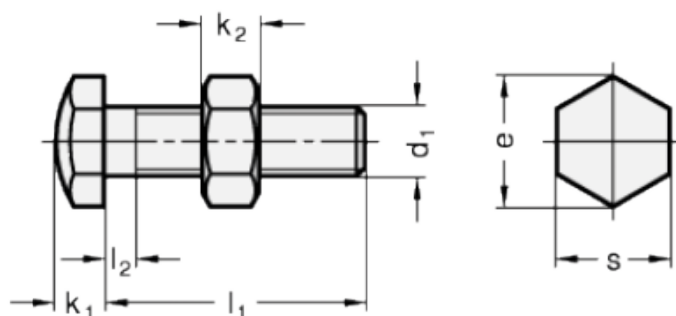

Varenummer: 20251M1060AK
 Beskrivelse: E+G Anslagsbolt GN 251-M10-60-AK
 med møtrik

Mål

Type AK

Type BK

Mounting block GN 412.1

d	= M10	s = 17
e	= 19.6	
K	= -	
k1	= 7	
k2	= 8	
l1	= 60	
l2 max.	= 4.5	
l3	= -	