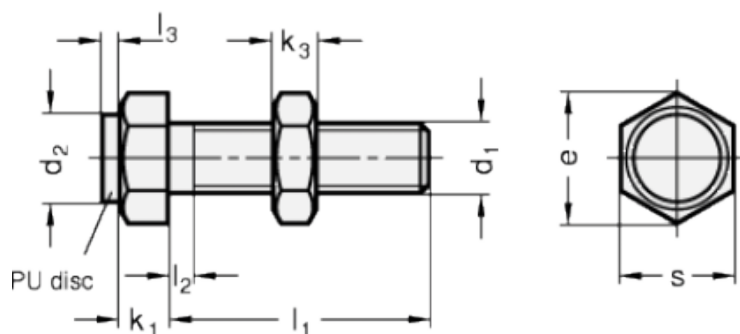

Varenummer: 20251M1060AK
 Beskrivelse: E+G Anslagsbolt GN 251-M10-60-AK
 med møtrik

Mål

Type AK

Type BK

Mounting block GN 412.1

d	= M10	s = 17
e	= 19.6	
K	= -	
k1	= 7	
k2	= 8	
l1	= 60	
l2 max.	= 4.5	
l3	= -	